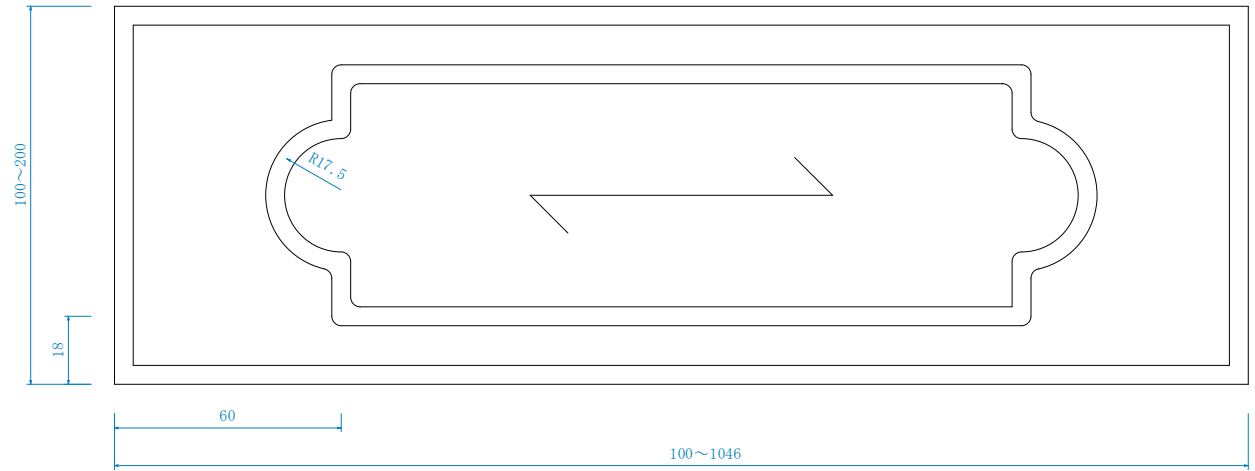

HP056形状

※MDF→OK
※天然木→OK

2021.02.13 (新規)

福山キッチン装飾株

290~1800 (最大寸法) ※1200以上は中板入りを推奨します

290~1200 (最大寸法)

100~1046

A: 框なし(外周加工のみ)

B: 框なし(外周加工、飾り溝加工)

C: 中板フラット形状