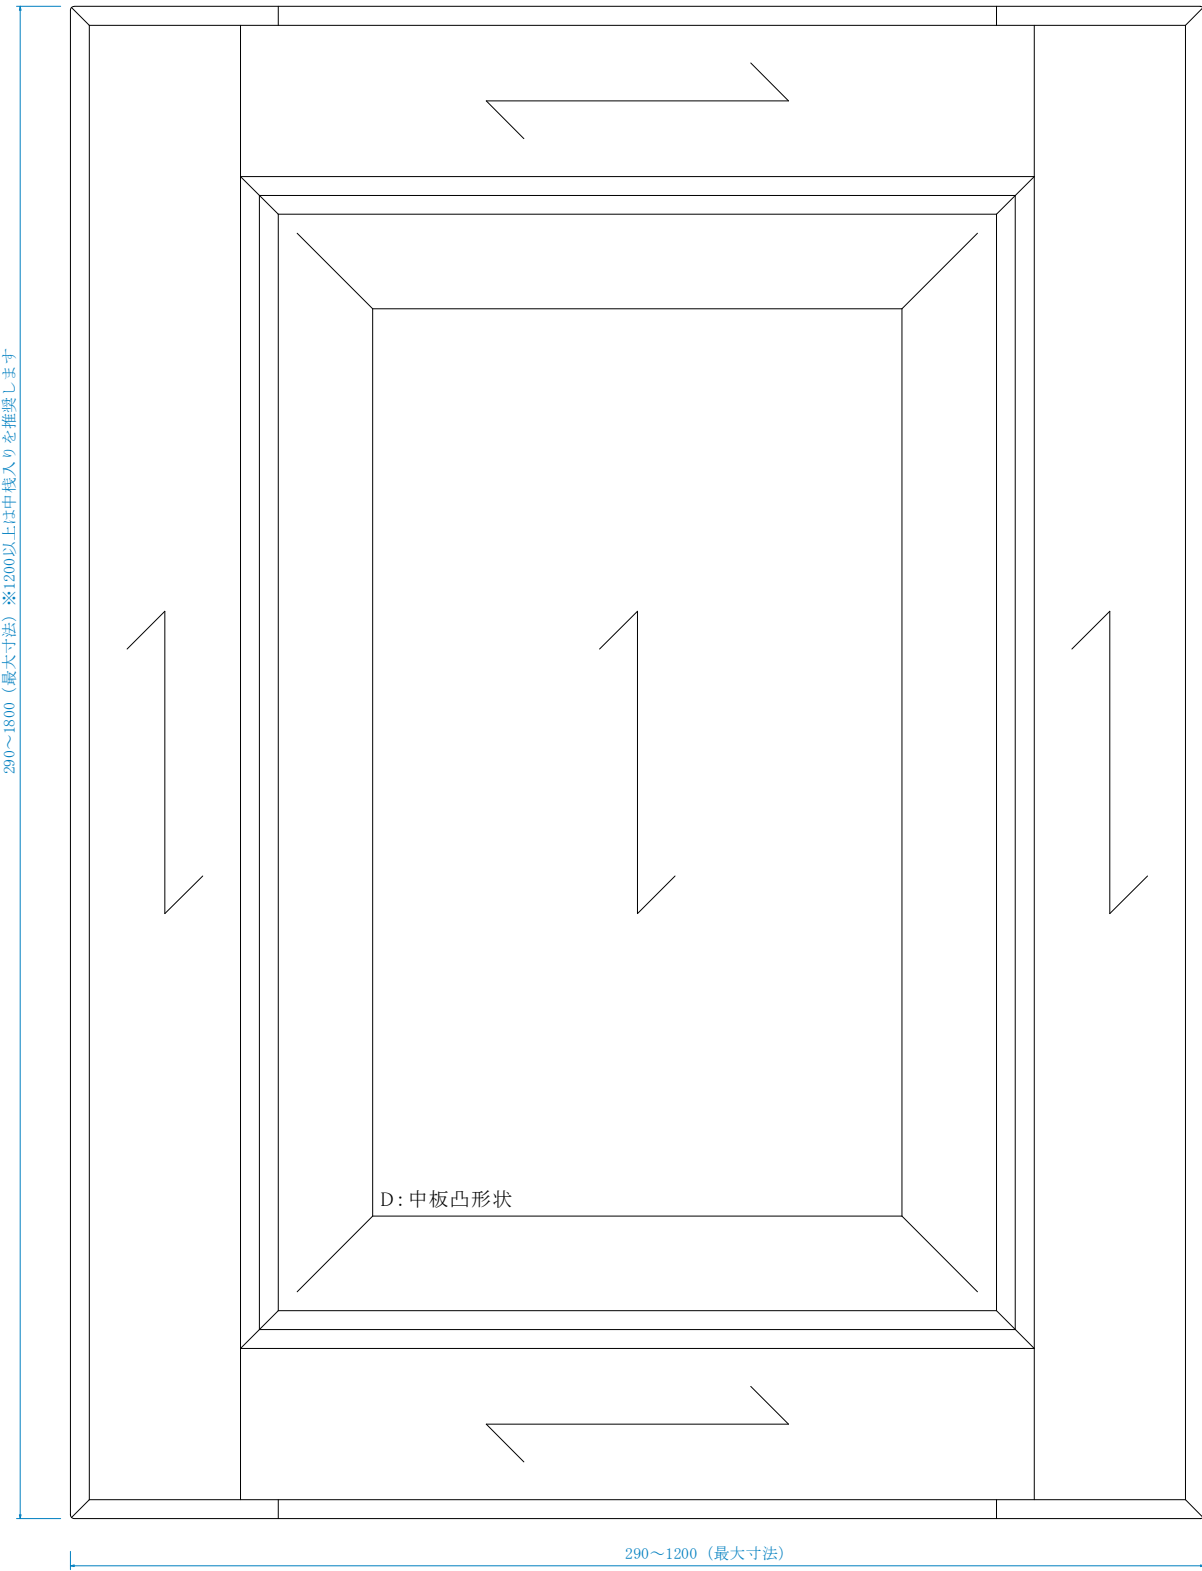

HP056形状

※MDF→OK
※天然木→OK

2021.02.13 (新規)

福山キッチン装飾株

290~1800 (最大寸法) ※1200以上は中板入りを推奨します

290~1200 (最大寸法)

100~1046

A: 框なし(外周加工のみ)

B: 框なし(外周加工、飾り溝加工)

C: 中板フラット形状