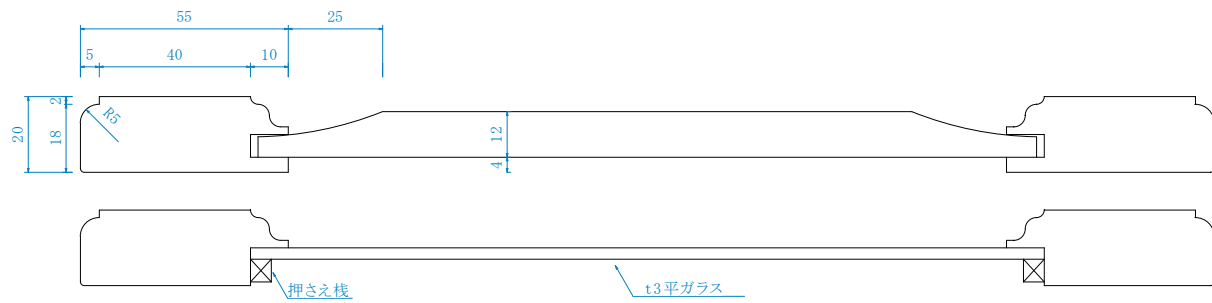

HP056形状

※MDF→OK
※天然木→OK

2021.02.13 (新規)

福山キッチン装飾株

290~1800 (最大寸法) ※1200以上は中板入りを推奨します

290~1200 (最大寸法)

100~1046

A: 框なし(外周加工のみ)

B: 框なし(外周加工、飾り溝加工)

C: 中板フラット形状