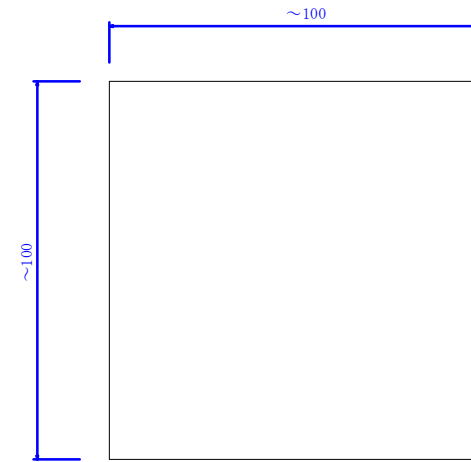

HP104形状

※MDF→OK
※天然木→NG

2021.02.13(新規)

福山キッチン装飾株

101~2700 (最大寸法)

101~1200 (最大寸法)

12

R3